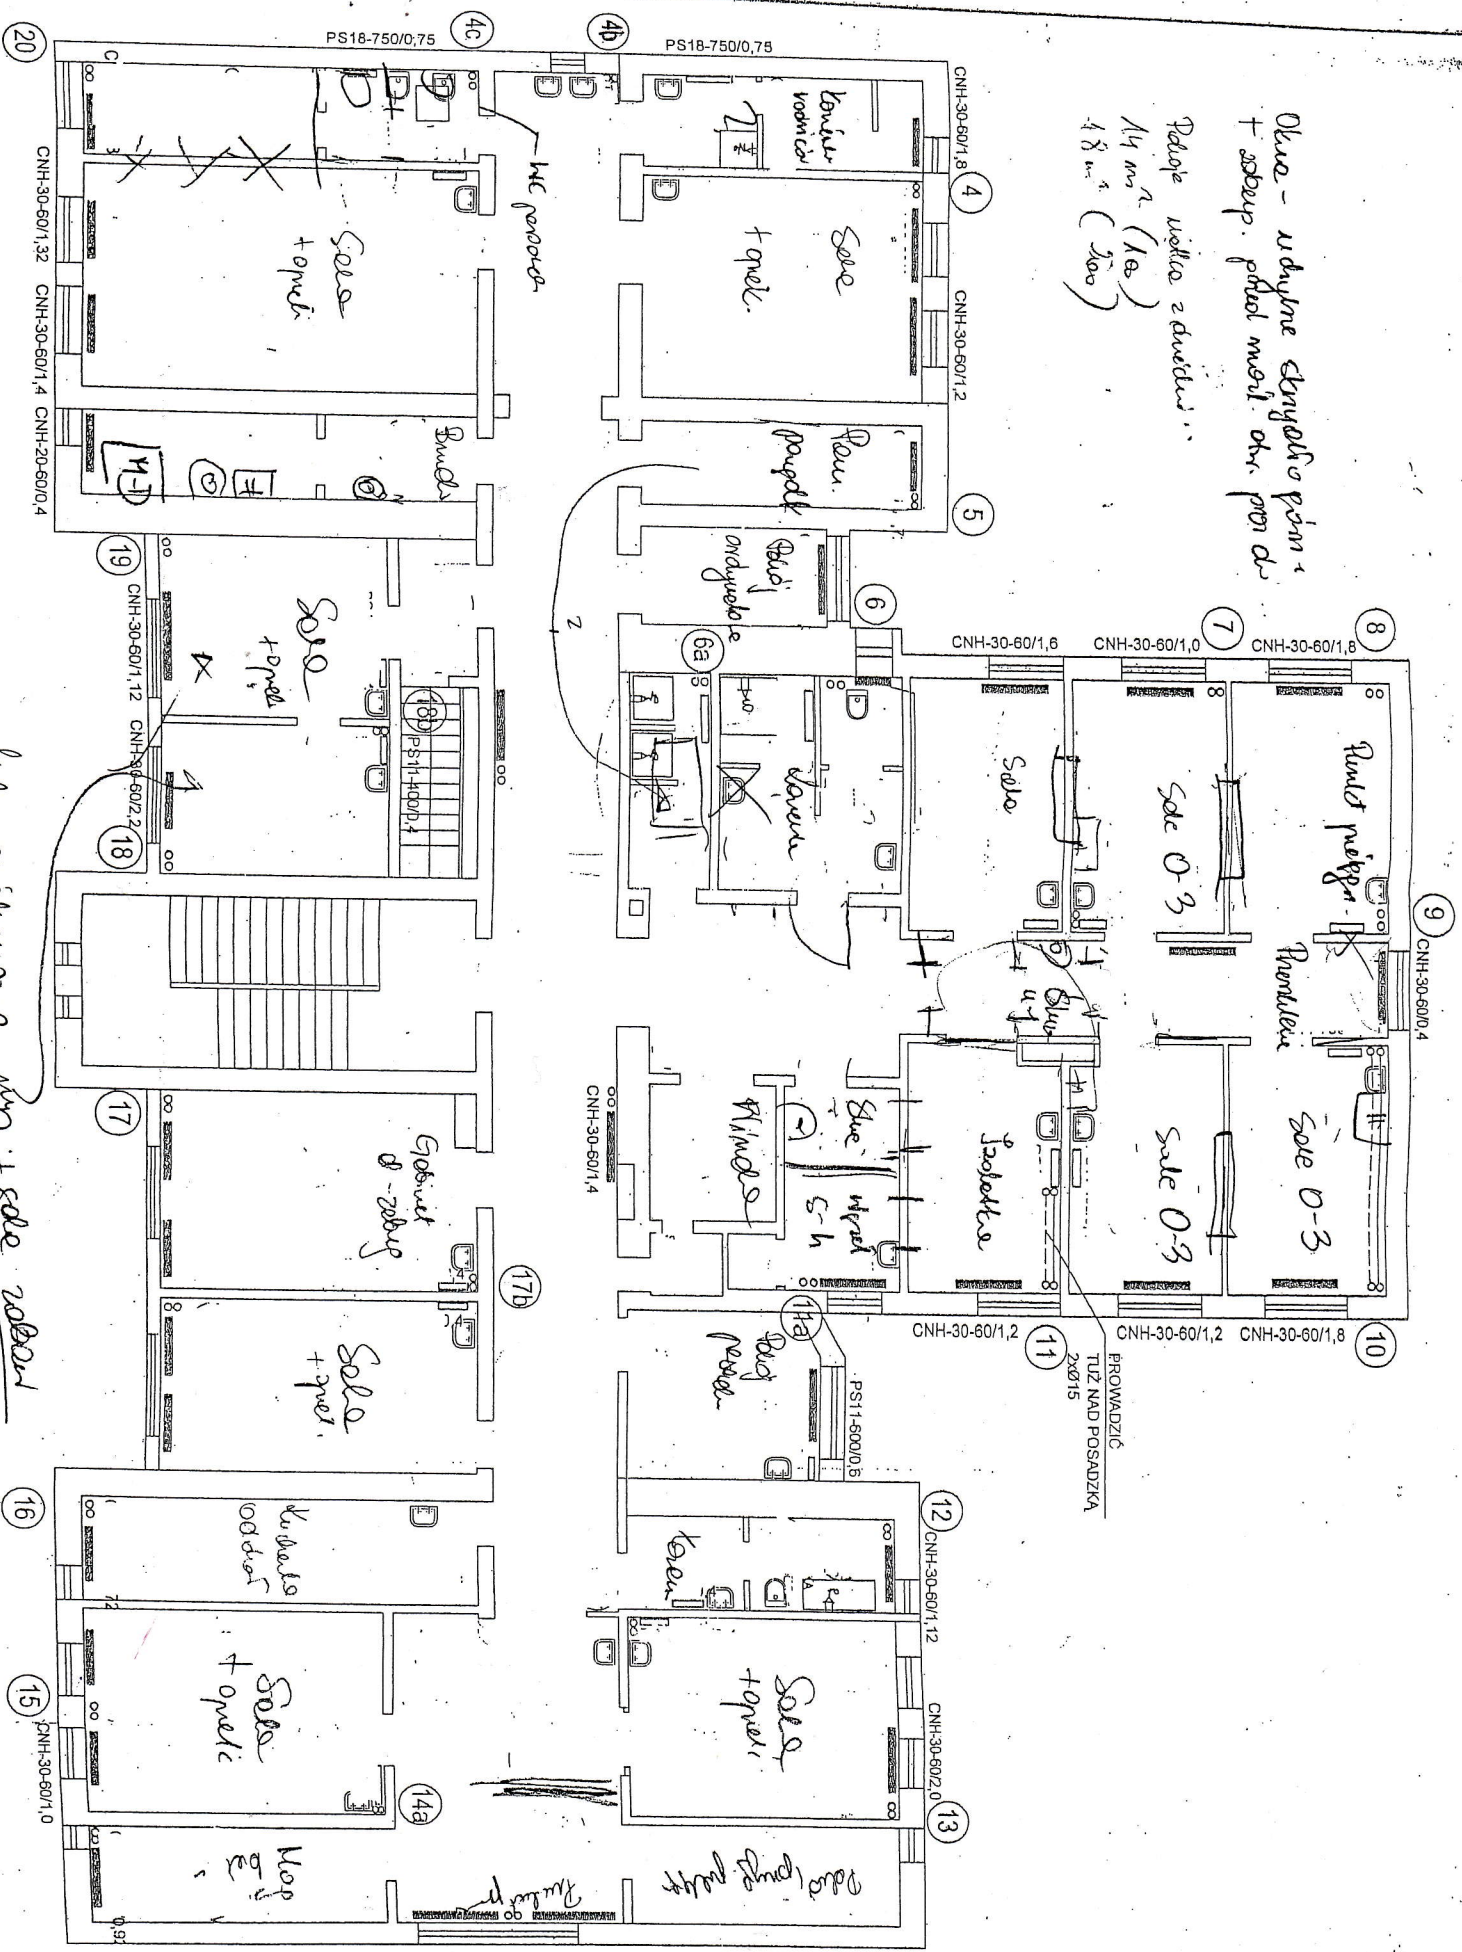

Olava - udrzljive stropne ploste
+ asbep. ploste m.ost. okn. proz. dr.
Ploste uvelice zavestiti
14 m² (18)
48 m² (300)

lub opreknore, nyp t. sala zoberat

PROWADZIC
TUZ NAD POSADZKA
2x015